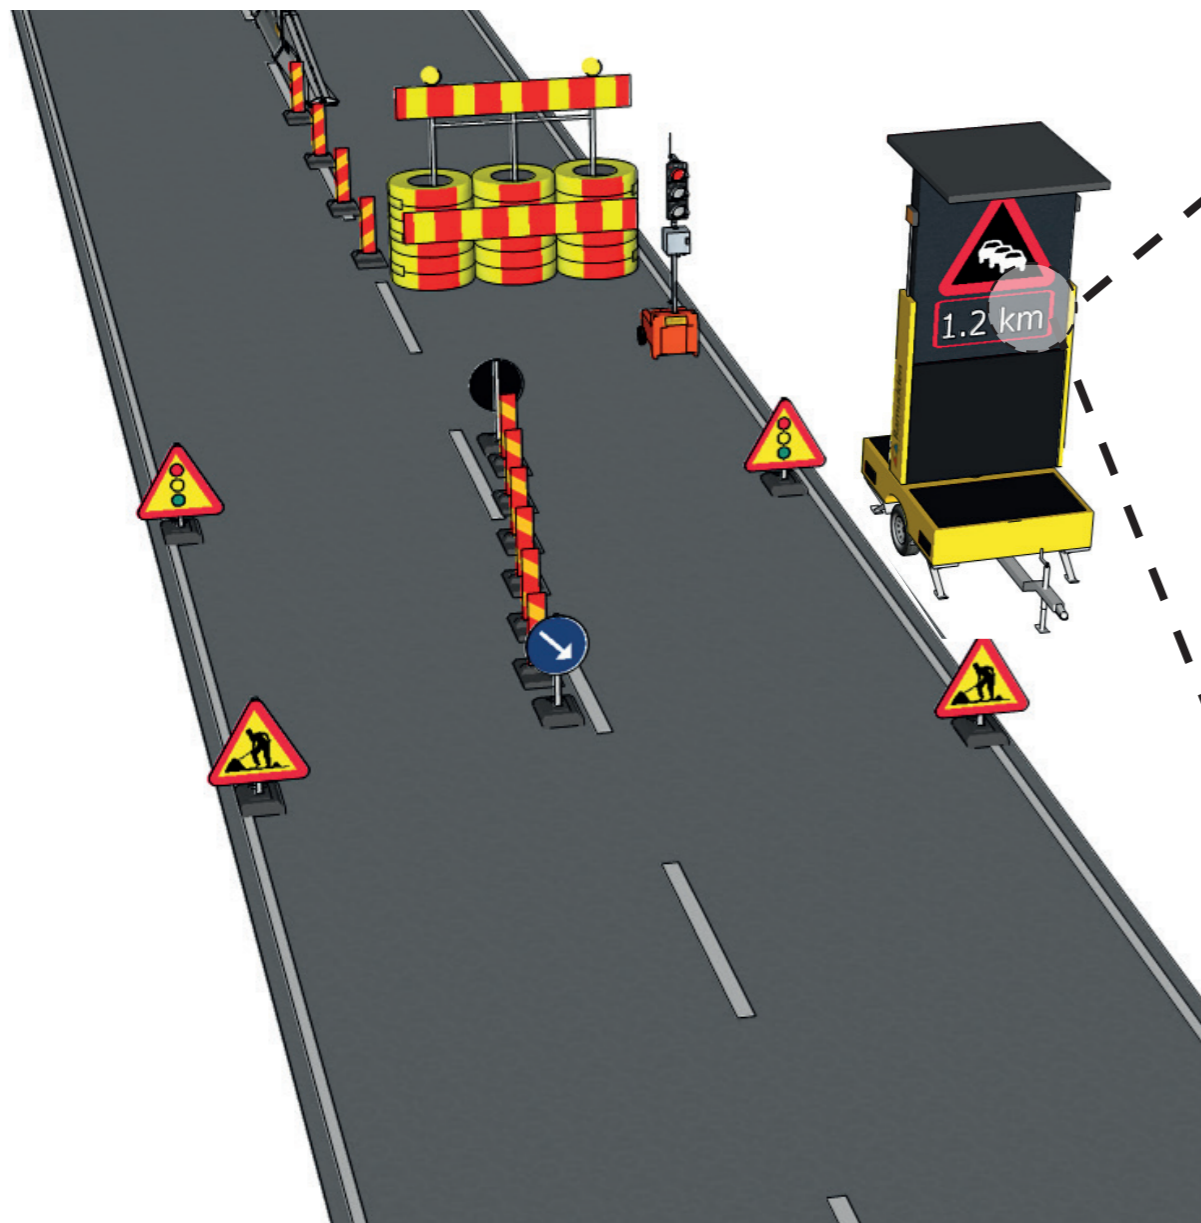

Digital produkt: Variable Message Sign (VMS)

Översikt

De **Variabla Meddelande Skyltarna** är uppkopplade till digital plattform för övervakning och fjärrstyrning

Variabla meddelanden/skyltar

- Bibliotek av skylttyper eller valfri text
- Statiska, Blinkande eller schemalagd information

Automatiskt kövarningssystem

- Automatiska meddelande vid köbildning, justerbart för längd eller hastighet av trafikflöde, t.ex. 1 km eller 40 km/h

Realtidsuppdatering av alternativ rutt

- Liveuppdaterad information om alternativa färdvägar med estimerad restid beroende av trafikflöde

Fördelar

Ökad säkerhet

...för trafikanter med digitalt fjärrstyrda meddelanden via informativ display

Bättre service

...kontrollerad genom uppkoppling med modifierbara meddelanden, automatiska scenarion styrda av pågående trafikflöde